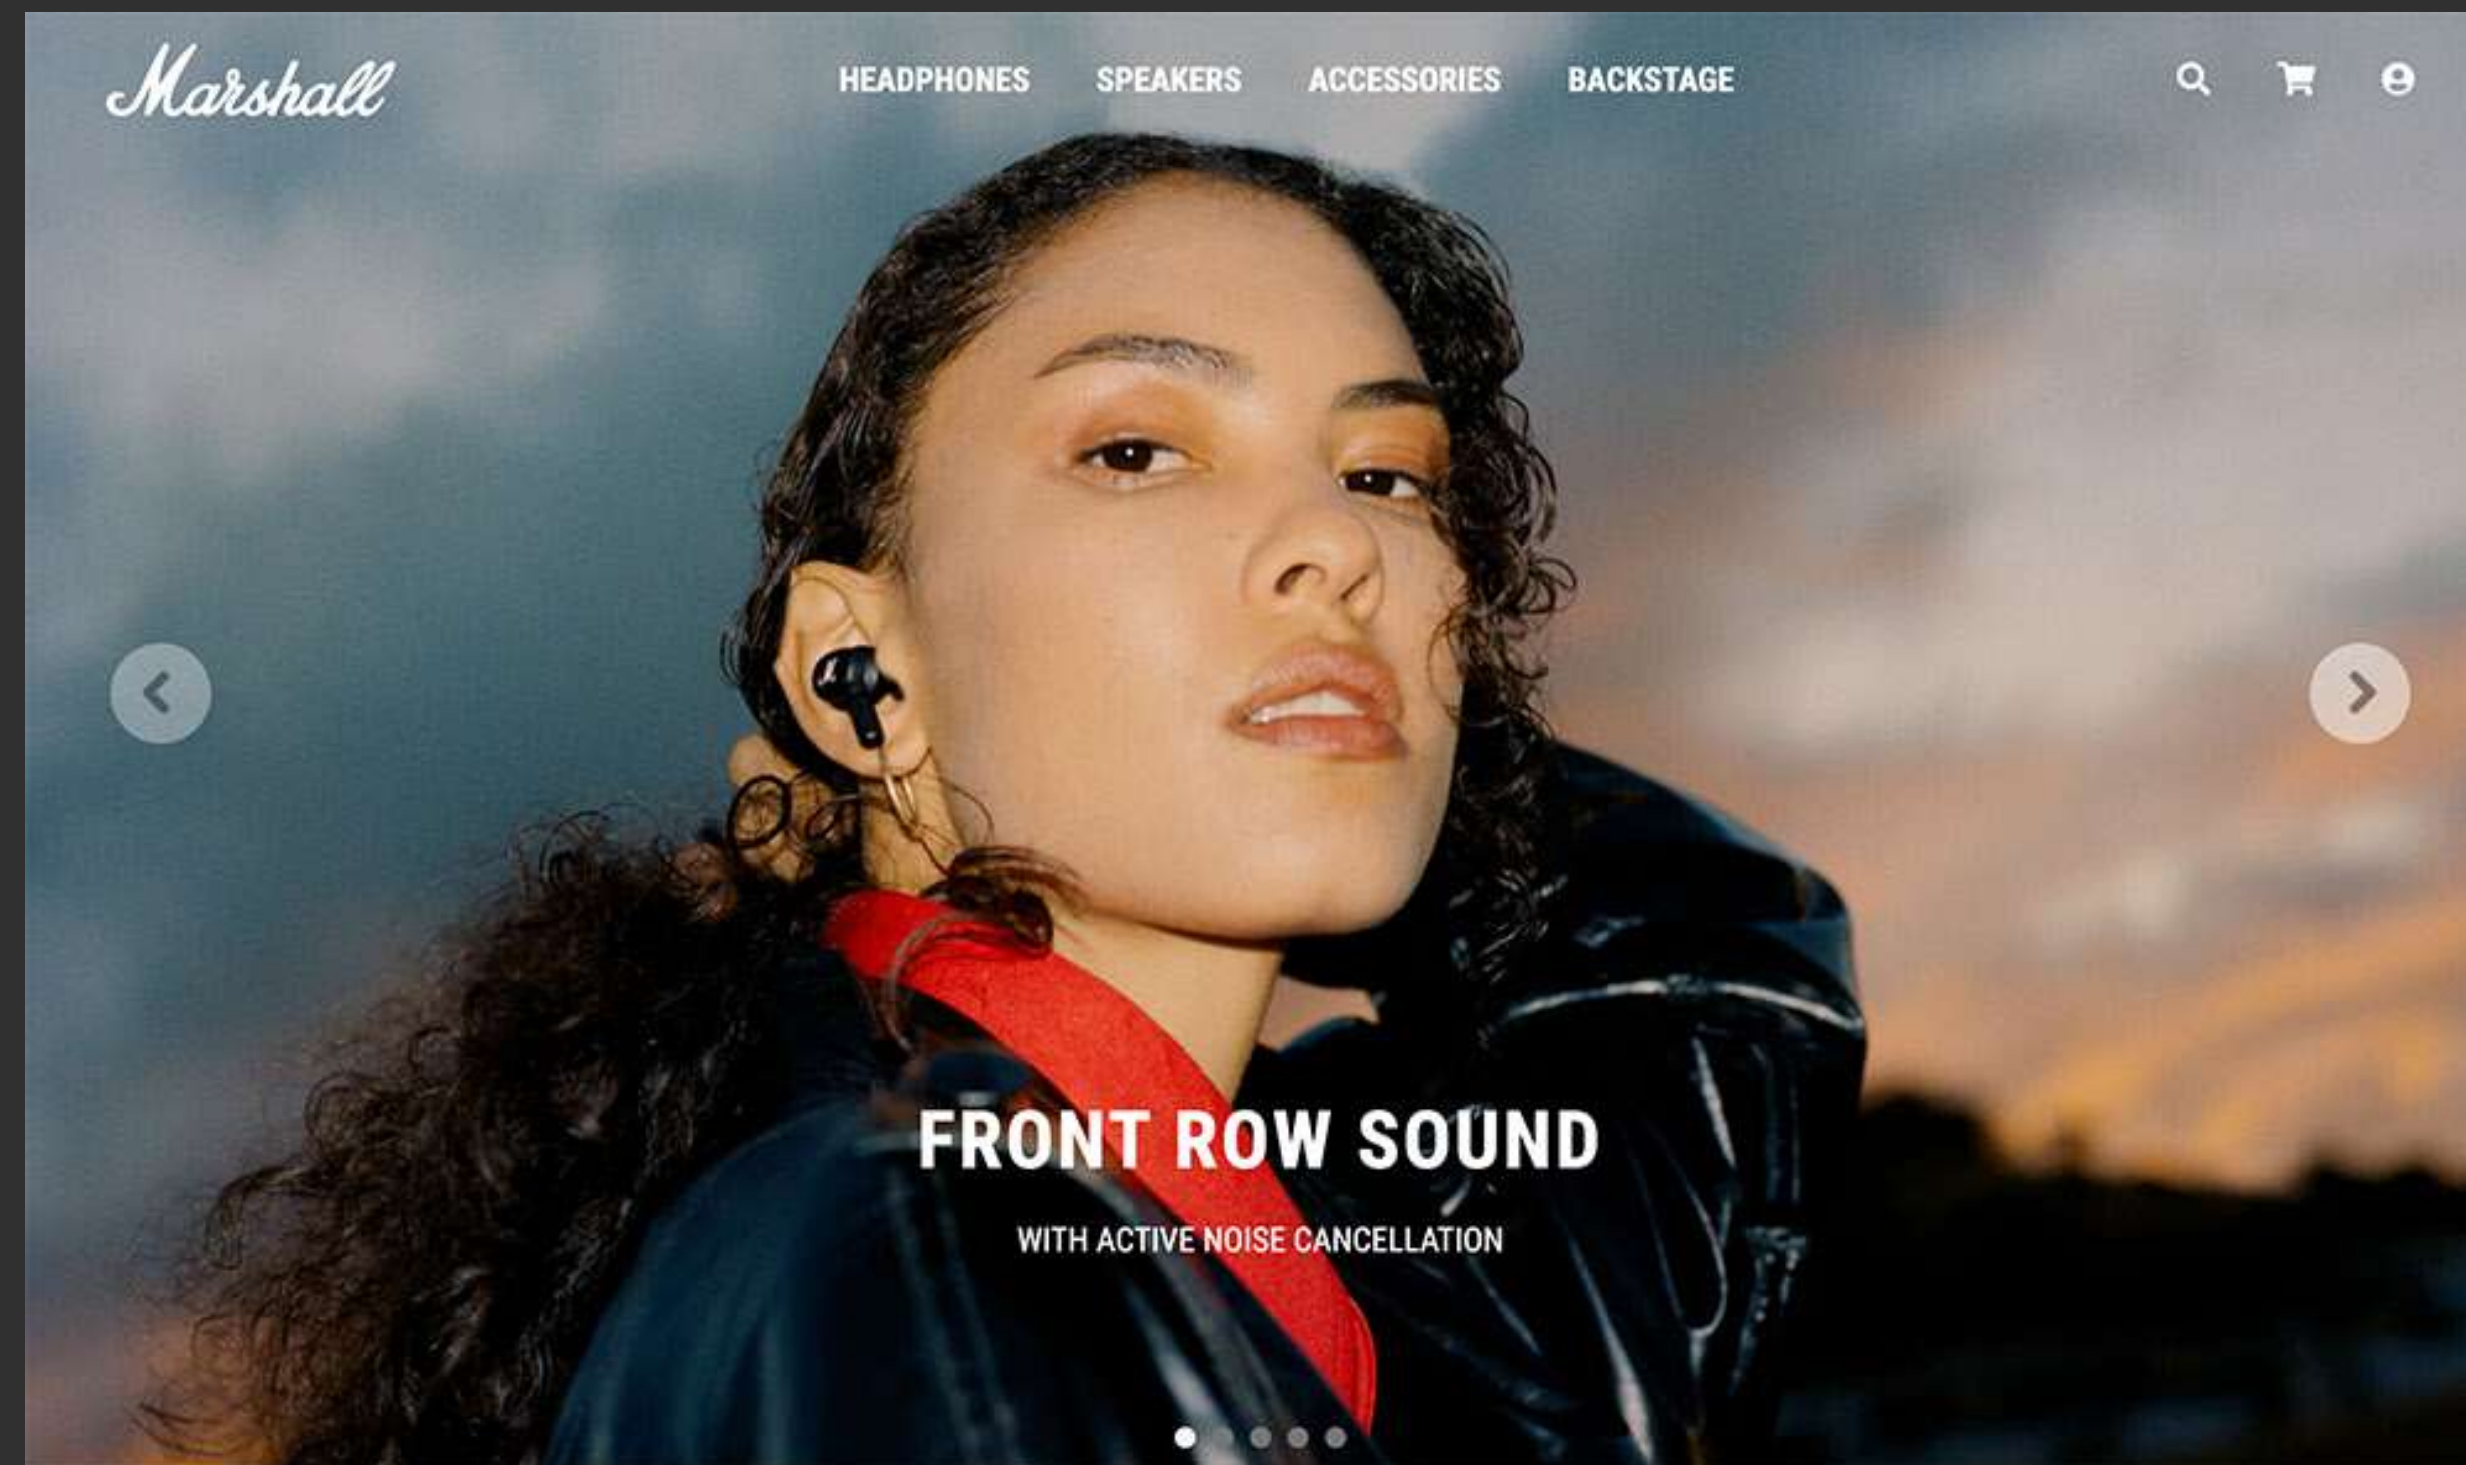

메인페이지

다양한 이미지를 노출시켜, 사용자의 흥미를 높였고, Swiper 라이브러리를 통해 사용자가 능동적으로 이미지를 넘겨 볼 수 있도록 구현하였습니다.