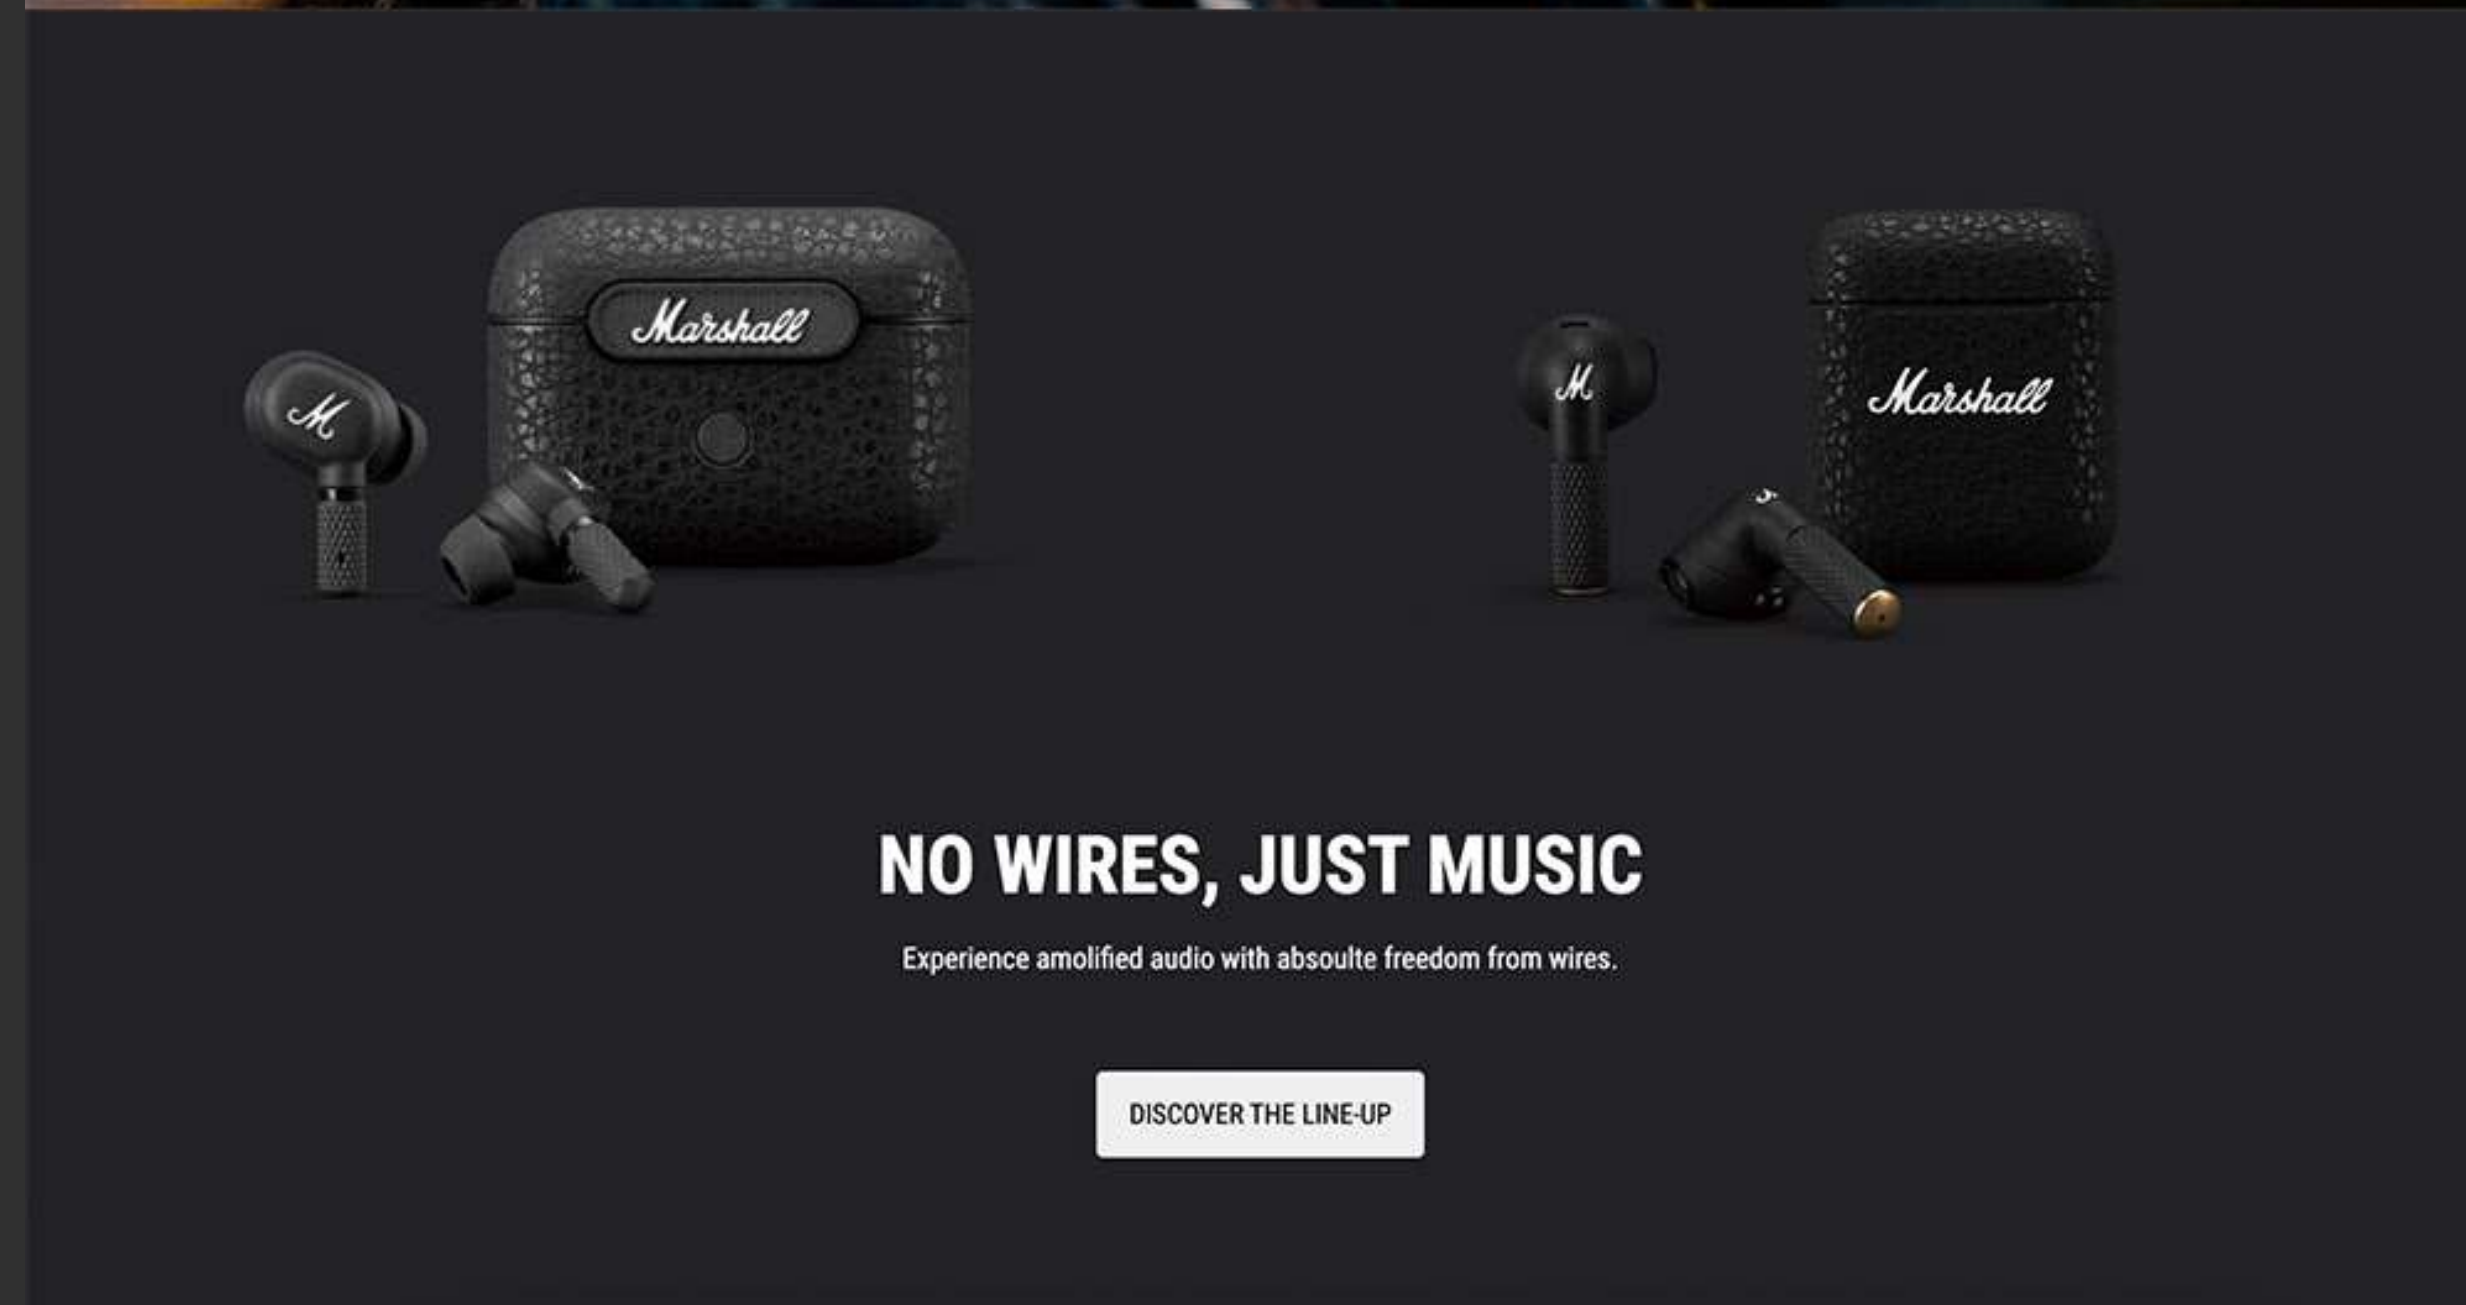

메인페이지

다양한 이미지를 노출시켜, 사용자의 흥미를 높였고, Swiper 라이브러리를 통해 사용자가 능동적으로 이미지를 넘겨 볼 수 있도록 구현하였습니다.