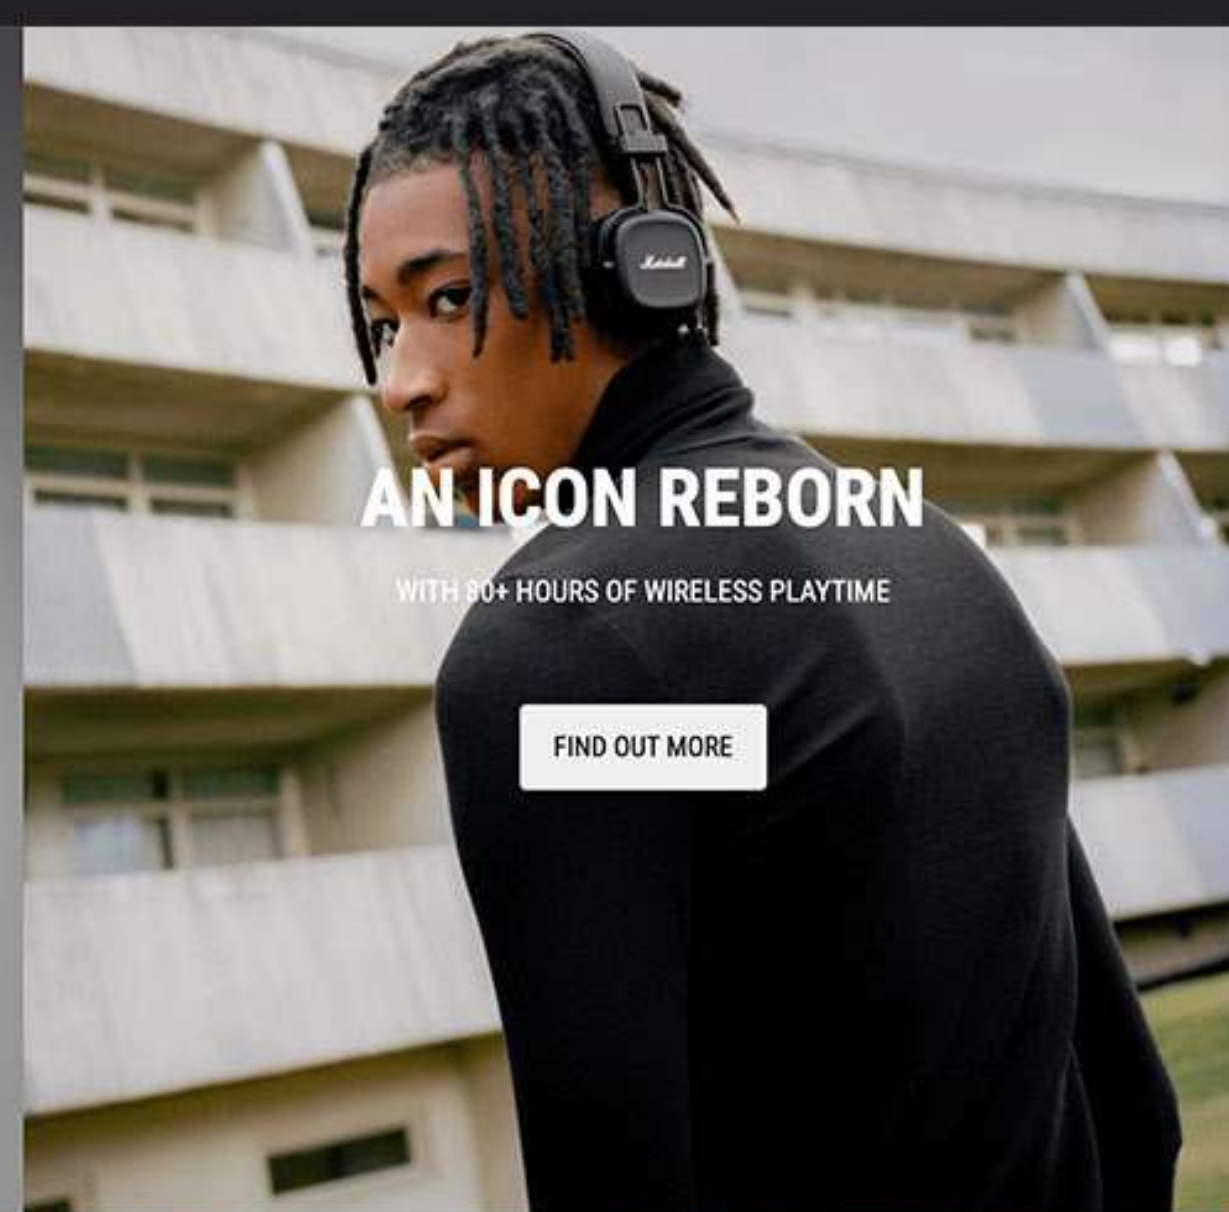

AN ICON REBORN

WITH 50+ HOURS OF WIRELESS PLAYTIME

FIND OUT MORE

단순한 제품 이미지뿐만 아니라 인물 또는 상황 속에서 제품이 녹아 있는 사진을 노출시켜 페이지에 재미를 주었고 스크롤 이벤트를 통한 인터랙티브 적 요소를 넣어 동적으로 구현하였습니다.